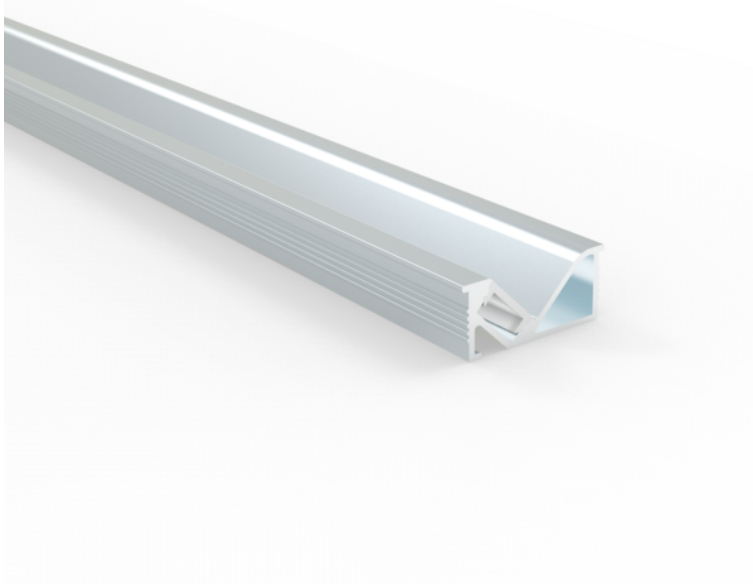

PIILO profiili LED-nauhalle kannella, 2000mm

PIILO LED-profiili kannella LED-nauhalle. Kourun sisälle mahtuu 8mm leveä LED-nauha.

Profiiliin mukana tulee erittäin hyvin valoa läpäisevä opaalinen kansi, päädyt umpinainen ja reiällä sekä kannakkeet.

Viimeistele LED-nauhan valaistus asentamalla LED-nauha hienon profiilin sisälle.

Valaisimen väri	Hopea
Asennustapa	Pinta
Materiaali	Alumiini
Hyväksynät	CE, RoHS
Takuu	24kk (saatavilla pidennettynä 3-5v.)