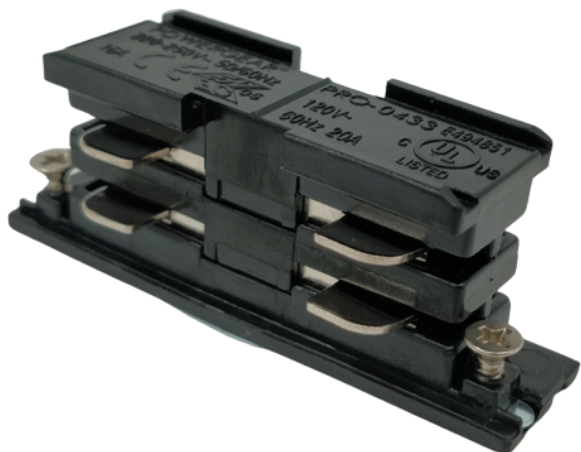

# MINI Suora jatkos valaisinkiskoon, 3-vaihe, musta

MINI Suora jatkos musta kiskovalaisinjärjestelmään, 230V 3-vaihe (4 johtoa). Tällä jatkoksella liitetään kaksi valaisinkiskoa yhteen. Jatkos tulee kiskon sisään ja jää kokonaan piiloon. MINI jatkos sopii pinta-asennettavaan ja upotettavaan kiskoihin.

Kiskovalaisimilla voi joustavasti koota haluamasi valaistuksen. Valaisimia voi siirtää, lisätä, vähentää ja vaihtaa tarpeen mukaan.

Yhteensopiva Global Trac Pro 3-vaihekosketinkiskon kanssa.

<b>Koko</b>	68x21x0mm
<b>Valaisimen väri</b>	Musta
<b>Asennustapa</b>	3-vaihe kisko
<b>Materiaali</b>	Metalli, Muovi
<b>Hyväksynät</b>	CE, RoHS
<b>Takuu</b>	24kk