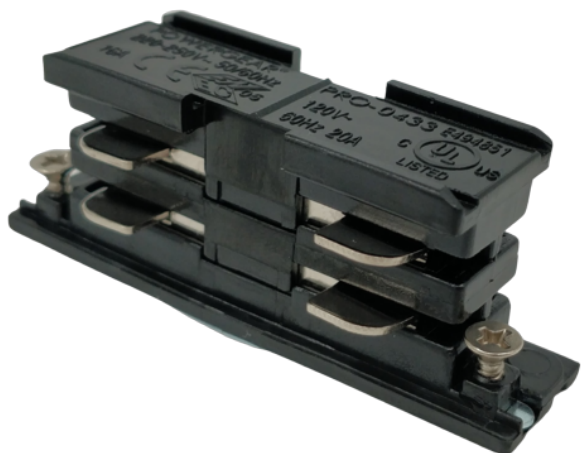

# MINI Suora jatkos valaisinkiskoon, 230V, 3-vaihe, musta

MINI Suora jatkos musta kiskovalaisinjärjestelmään, 230V 3-vaihe (4 johtoa). Tällä Jatkoksella liitetään kaksi valaisinkiskoa yhteen. Jatkos tulee kiskon sisään ja jää kokonaan piiloon. MINI jatkos sopii pinta-asennettaviin ja upotettaviin kiskoihin.

Kiskovalaisimilla voi joustavasti koota haluamasi valaistuksen. Valaisimia voi siirtää, lisätä, vähentää ja vaihtaa tarpeen mukaan.

Yhteensopiva Global Trac Pro 3-vaihekosketinkiskon kanssa.

<b>Koko</b>	68x21x0mm
<b>Valaisimen väri</b>	Musta
<b>Asennustapa</b>	3-vaihe kisko
<b>Materiaali</b>	Metalli, Muovi
<b>Hyväksynät</b>	CE, RoHS
<b>Takuu</b>	24kk