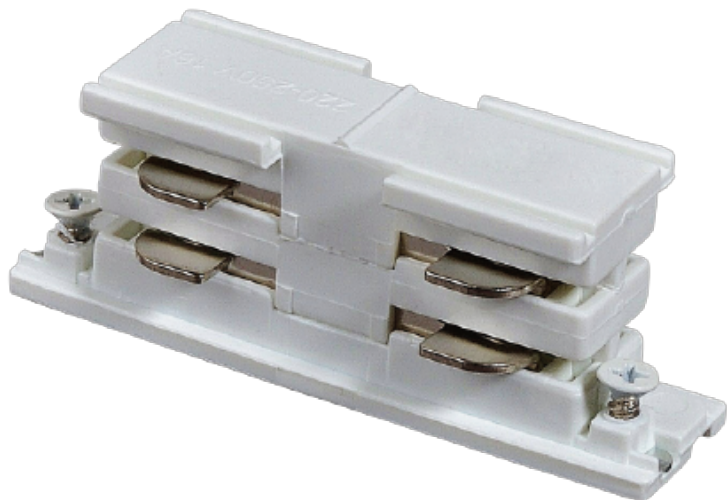

MINI jatkos 3-vaihe virtakiskoon, valkoinen

MINI Suora jatkos musta kiskovalaisinjärjestelmään, 230V 3-vaihe (4 johtoa). Tällä jatkoksella liitetään kaksi valaisinkiskoa yhteen. Jatkos tulee kiskon sisään ja jää kokonaan piiloon. MINI jatkos sopii pinta-asennettaviin ja upotettaviin kiskoihin.

Kiskovalaisimilla voi joustavasti koota haluamasi valaistuksen. Valaisimia voi siirtää, lisätä, vähentää ja vaihtaa tarpeen mukaan.

Valaisimen väri	Valkoinen
Asennustapa	3-vaihe kisko
Materiaali	Metalli, Muovi
Hyväksynnät	CE, RoHS
Takuu	24kk (saatavilla pidennettynä 3-5v.)