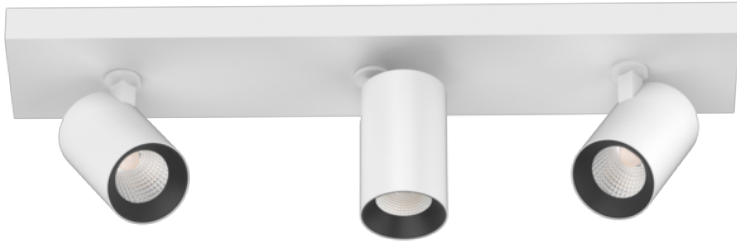

LED-kohdevalaisin KOLMOSET, 30W, 2550lm, 480x90x134mm, valkoinen

Himmennettävä, tyylikäs ja erittäin tehokas kolmen LED-kohdevalon KOLMOSET valaisin. Hieno sisustuksellinen LED-kohdevalo joka on helppo pinta-asentaa. Valaisimen sisällä häikäisyä estävä kalvo. Kohdevalaisimet kääntyy 90 astetta molemmille puolille ja pyörii 320 astetta ympäri eli valaisimet voi suunnata minne vain.

Avauskulma	36°
Teho	30W
Valon määrä	2550lm
Värintoisto	CRI90
Koko	480x90x134mm
Suunnattavuus	320°
Käyttöikä	L90 50000h
Jännite	220-240VAC 50/60Hz
Valonväri	3000K, 4000K
Kotelointiluokka	IP20
Valaisimen väri	Valkoinen
Himmennystapa	Triac himmennys
Muuntaja	sisäänrakennettu
Asennustapa	Pinta
Materiaali	Alumiini
Hyväksynät	CE, RoHS
Takuu	24kk
Energialuokka	E
Suojausluokka	I
Kytkenä	Ketjutettava