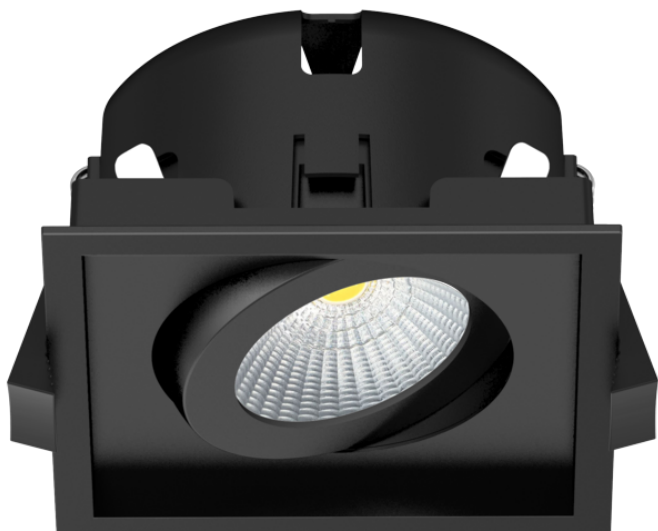

LED-allasvalo KAIDA, 10W, 95*95*53mm, IP54, CRI97, musta

LED-allasvalo KAIDA on erittäin tyylikäs valaisin yleivaloksi. Valaisimen huippu värintoisto ja suunnattavuus tekevät valaisimesta erinomaisen valaisinkokonaisuuden. Tämän saa asentaa eristeitä vasten! Saatavana myös DALI himmennettävänä, kysy asiakaspalvelu@superled.fi tai 045 352 3705.

Teho	10W
Avauskulma	36°
Värintoisto	CRI97
Asennusreikä	89x89mm
Suunnattavuus	23°
Valon määrä	1000lm
Käyttöikä	50000h
Käyttölämpötila max	45°C
Käyttölämpötila min	-20°C
LED	COB
Koko	95x95x53mm
MacAdam	<6
PF	0.90
Paino	0.390
Jännite	220-240VAC 50/60Hz
Muuntajan koko	131x50x26mm
Valonväri	3000K, 4000K
Kotelointiluokka	IP54
Valaisimen väri	Musta
Himmennystapa	Triac himmennys
Muuntaja	erillinen ja sisältyy pakkaukseen
Asennustapa	Uppo
Kehyksen muoto	Neliskanttinen
Materiaali	Alumiini
Hyväksynät	CE, RoHS
Iskunkestävyys IK	IK06
Takuu	24kk
Energialuokka	F
Suojausluokka	II
KytKentä	Ketjutettava
Sähkönumero	Lämmin valkoinen 3000K: 4158426, Kirkas valkoinen 4000K: 4158427