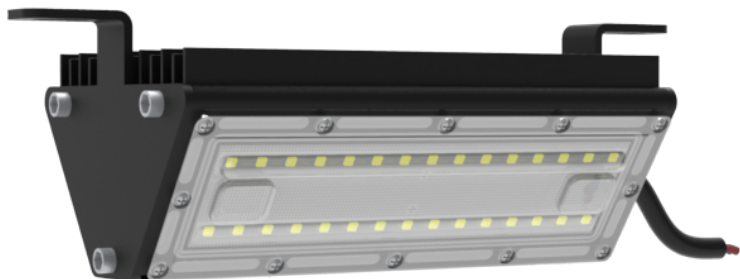

LED-Teollisuusvalaisin MINE, 50W, 7500lm, IP66, IK10

Erittäin laadukkaista materiaaleista tehty teollisuusvalaisin MINE. Mine soveltuu erinomaisesti tunneleihin ja kapeisiin paikkoihin.

Avauskulma	G5
Värintoisto	CRI>70
Jännite	230VAC
Käyttöikä	50000h
UGR	URG<19
MacAdam	<5
LED	Lumileds
Käyttölämpötila min	-40°C
Käyttölämpötila max	60°C
PF	>0.95
THD	8 %
Teho	50W
Valon määrä	7500lm
Paino	1.2
Valonväri	3000K, 4000K, 5000K
Kotelointiluokka	IP66
Valaisimen väri	Musta
Himmennystapa	Ei himmennystä
Muuntaja	sisäänrakennettu
Asennustapa	Pinta, Riippu
Materiaali	Alumiini
Hyväksynät	CE, RoHS
Iskunkestävyys IK	IK10
Takuu	24kk
Energialuokka	C
Suojausluokka	I
Kytkentä	Päättävä