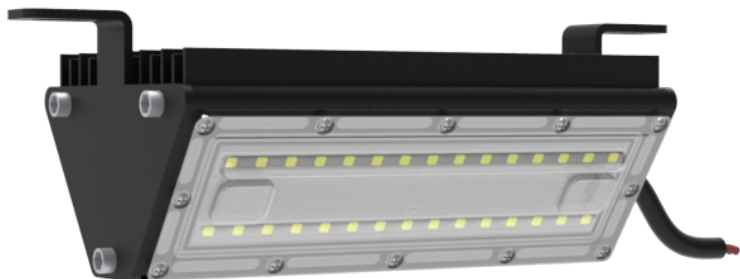

LED-Teollisuusvalaisin MINE, 30W, 4500lm, IP66, IK10

Erittäin laadukkaista materiaaleista tehty teollisuusvalaisin MINE. Mine soveltuu erinomaisesti tunneleihin ja kapeisiin paikkoihin.

Teho	30W
Valon määrä	4500lm
Värintoisto	CRI>70
Jännite	230VAC
Paino	1.15
Käyttöikä	50000h
UGR	URG<19
MacAdam	<5
LED	Lumileds
Käyttölämpötila min	-40°C
Käyttölämpötila max	60°C
PF	>0.95
THD	8 %
Avauskulma	G4
Valonväri	3000K, 4000K, 5000K
Kotelointiluokka	IP66
Valaisimen väri	Musta
Himmennystapa	Ei himmennystä
Muuntaja	sisäänrakennettu
Asennustapa	Pinta, Riippu
Materiaali	Alumiini
Hyväksynät	CE, RoHS
Iskunkestävyys IK	IK10
Takuu	24kk
Energialuokka	C
Suojausluokka	I
Kytkentä	Päättävä