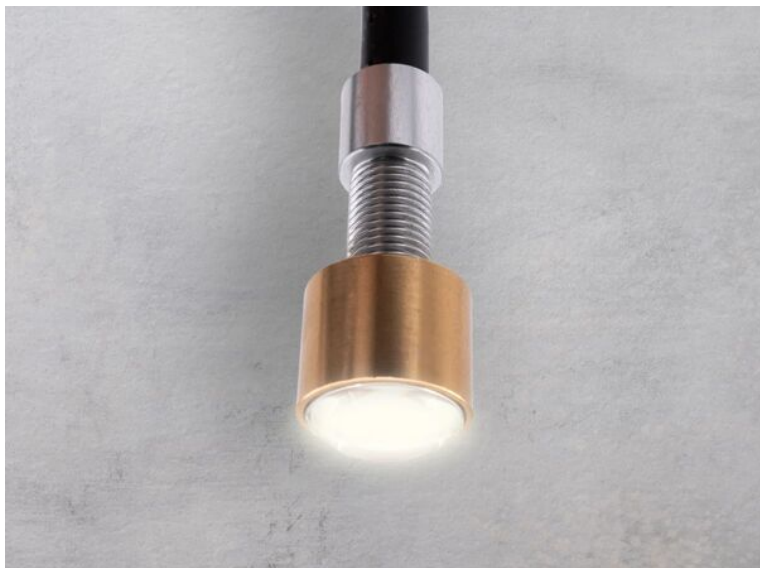

# Kiuaskuituvalaisin HEHKU, 10W, lasikuitu 6mm, IP67, 3.5m

Kiuaskuituvalaisin HEHKU on pitkään odotettu saunavalaisin. Tämän valaisimen voit asentaa suoraan kiukaan päälle luoden saunaan kauniin kohdevalaistuksen.

<b>Teho</b>	10W
<b>Avauskulma</b>	70°
<b>Valon määrä</b>	3000K 980lm, 4000K 1050lm
<b>Värintoisto</b>	CRI>80
<b>Jännite</b>	100-245VAC
<b>Asennusreikä</b>	10mm
<b>Käyttöikä</b>	50000h
<b>Valonväri</b>	3000K, 4000K
<b>Kotelointiluokka</b>	IP67
<b>Muuntaja</b>	erillinen ja sisältyy pakkaukseen
<b>Hyväksynät</b>	CE, RoHS
<b>Takuu</b>	24kk
<b>Energialuokka</b>	A++, A+, A