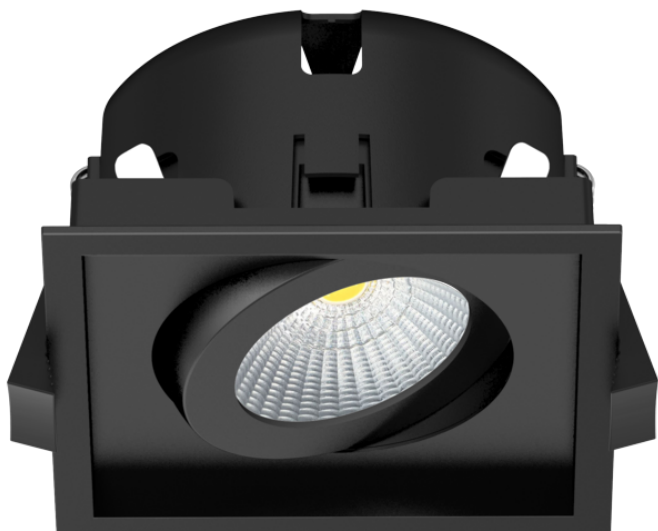

# DALI LED-allasvalo KAIDA 10W, 95\*95\*53mm, IP54, CRI97, musta

DALI LED-allasvalo KAIDA on erittäin tyylikäs valaisin yleivaloksi. Valaisimen huippu värintoisto ja suunnattavuus tekevät valaisimesta erinomaisen valaisinkokonaisuuden. Tämän saa asentaa eristeitä vasten!

<b>Teho</b>	10W
<b>Avauskulma</b>	36°
<b>Värintoisto</b>	CRI97
<b>Asennusreikä</b>	89x89mm
<b>Valon määrä</b>	1000lm
<b>Käyttölämpötila max</b>	45°C
<b>Käyttölämpötila min</b>	-20°C
<b>LED</b>	COB
<b>Koko</b>	95x95x53mm
<b>PF</b>	0.90
<b>Paino</b>	0.390
<b>Jännite</b>	220-240VAC 50/60Hz
<b>Suunnattavuus</b>	23°, jokapuolelle 360°
<b>Käyttöikä</b>	L90 50000h
<b>Muuntajan koko</b>	131x50x26mm
<b>MacAdam</b>	<3
<b>Valonväri</b>	3000K, 4000K
<b>Kotelointiluokka</b>	IP54
<b>Valaisimen väri</b>	Musta
<b>Himmennystapa</b>	DALI, Painonappi push dim
<b>Muuntaja</b>	erillinen ja sisältyy pakkaukseen
<b>Asennustapa</b>	Uppo
<b>Kehyksen muoto</b>	Neliskanttinen
<b>Materiaali</b>	Alumiini
<b>Hyväksynnät</b>	CE, RoHS
<b>Iskunkestävyys IK</b>	IK06
<b>Takuu</b>	24kk
<b>Energialuokka</b>	F
<b>Suojausluokka</b>	II
<b>Kytkentä</b>	Ketjutettava