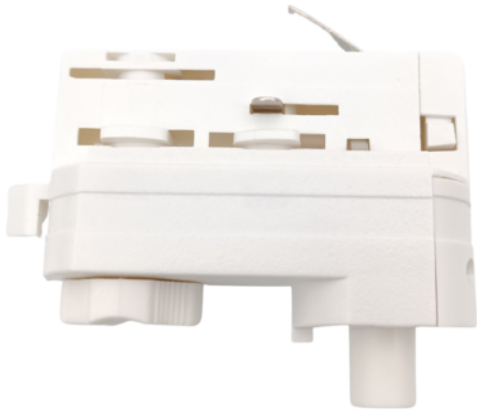

Adapteri riippuvalaisimille valaisinkiskoon 3-vaihe, valkoinen

Adapteri riippuvalaisimille valaisinkiskoon 3-vaihe, valkoinen. Tämän avulla voi laittaa minkä tahansa riippuvalaisimen kiskoon. Kätevää. Mukana vedonpoisto. Valaisimen paino max 10kg

Kiskovalaisimilla voi joustavasti koota haluamasi valaistuksen. Valaisimia voi siirtää, lisätä, vähentää ja vaihtaa tarpeen mukaan.

Yhteensopiva Global Trac Pro 3-vaihekosketinkiskon kanssa.

Hyväksynät	CE, RoHS
Takuu	24kk