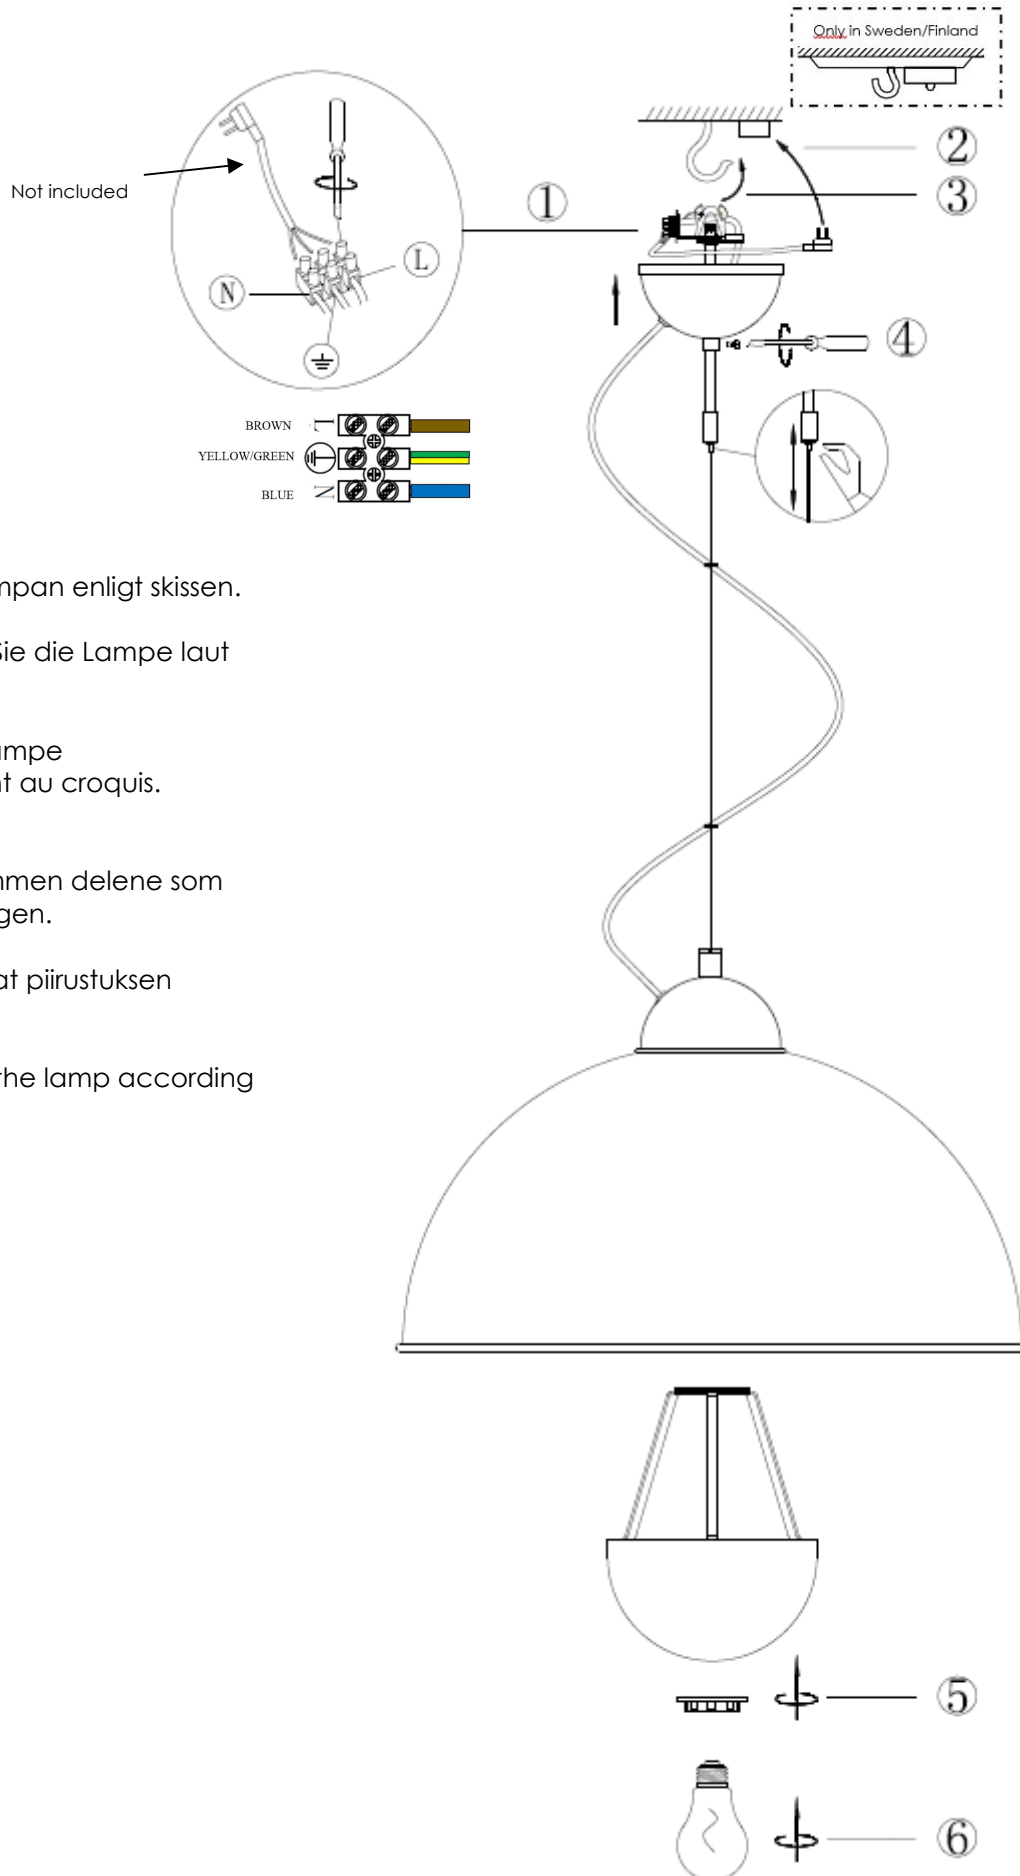

# 2822330 Captain

E27 MAX60W

S. Montera lampan enligt skissen.

D. Montieren Sie die Lampe laut Skizze.

F. Montez la lampe conformément au croquis.

N. Monter sammen delene som anvist i tegningen.

SF. Asenna osat piirustuksen mukaisesti.

EN. Assembly the lamp according to the sketch